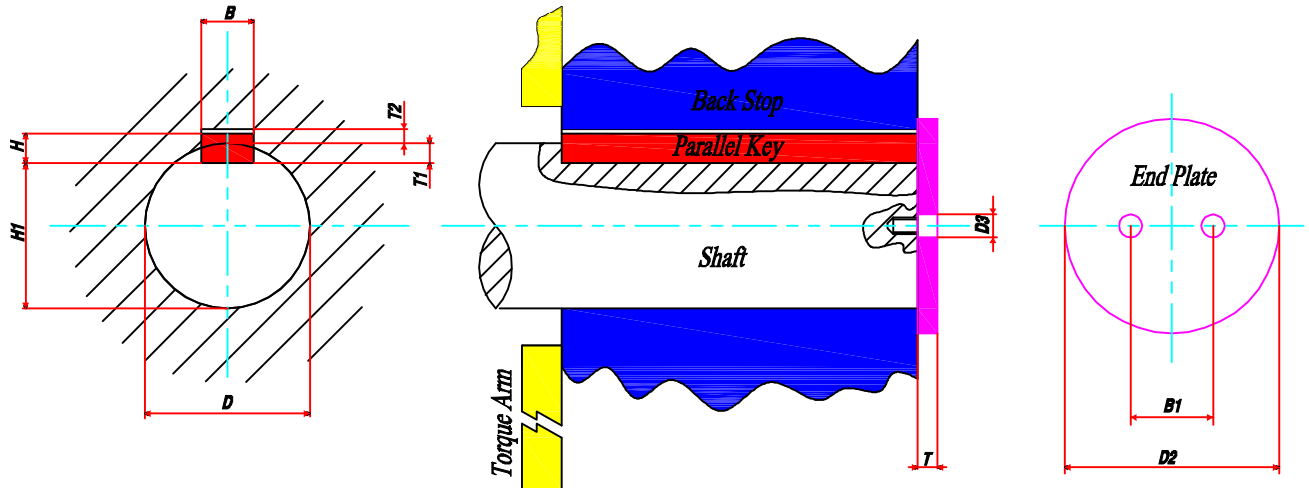

E-Mail : banyad@conveyorguide.co.th

Mobile : 083-131-8644

UNIT : MM.

SHAFT DIA.	KEY & KEYWAY				END PLATE				
D	B x H	T1	T2	H1	B1	D2	D3	T	Bolt Size
10	4 x 4	2.5	1.8	-0.1	-	-	-	-	-
12	5 x 5	3	2.3	-0.1	-	-	-	-	-
14	5 x 5	3	2.3	-0.1	-	-	-	-	-
18	6 x 6	3.5	2.8	-0.1	-	-	-	-	-
20	6 x 6	3.5	2.8	-0.1	10	30	6	5	M5
25	8 x 7	4	3.3	-0.2	10	37	6	5	M5
30	8 x 7	4	3.3	-0.2	15	42	6	5	M5
35	10 x 8	5	3.3	-0.2	18	55	7	6	M6
40	12 x 8	5	3.3	-0.2	18	55	7	6	M6
45	14 x 9	5.5	3.8	-0.2	25	65	7	6	M6
50	16 x 10	6	4.3	-0.2	25	65	7	6	M6
55	16 x 10	6	4.3	-0.2	30	75	7	6	M6
60	18 x 11	7	4.4	-0.2	30	75	7	6	M6
65	20 x 12	7.5	4.9	-0.2	40	85	9.5	6	M8
70	20 x 12	7.5	4.9	-0.2	40	85	9.5	6	M8
75	20 x 12	7.5	4.9	-0.2	50	95	9.5	6	M8
80	22 x 14	9	5.4	-0.2	50	95	9.5	6	M8
85	25 x 14	9	5.4	-0.2	60	110	11.5	9	M10
90	25 x 14	9	5.4	-0.2	60	110	11.5	9	M10
95	28 x 16	10	6.4	-0.2	70	120	11.5	9	M10
100	28 x 16	10	6.4	-0.2	70	120	11.5	9	M10
110	32 x 18	11	7.4	-0.2	70	140	11.5	9	M10
120	32 x 18	11	7.4	-0.2	80	166	11.5	9	M10
130	32 x 18	11	7.4	-0.2	80	166	11.5	9	M10