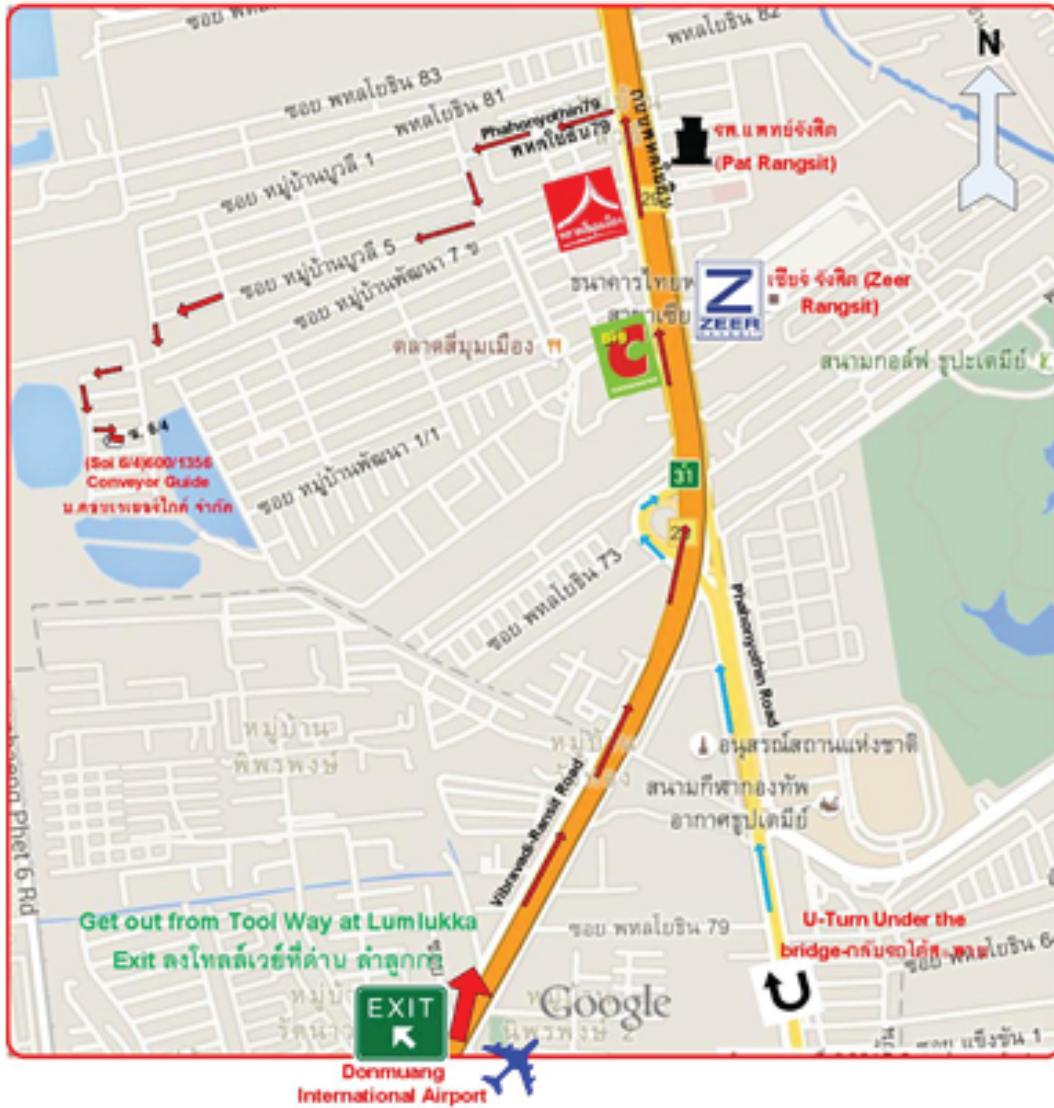

CONVEYOR GUIDE CO.,LTD.

บริษัท คอนเวเยอร์ไกด์ จำกัด

บริษัท คอนเวเยอร์ไกด์ จำกัด

[Conveyor Guide Co.Ltd.Map](#)

[600/1356 M.14 T.Kukot](#)

[A.Lamlukka \(Phathumthani\)](#)

ขึ้นโทลเวย์ ให้ลงถนนวิภาวดี-รังสิตที่ **ทางออกลำลูกกา** (หรือมาจาก ถ.พหลโยธินขาออก) เมื่อผ่าน **Big-C** รังสิต ให้เข้าถนนคู่ขนาน ผ่านหน้าตลาดสี่มุมเมือง แล้วชิดซ้าย อีกประมาณ 200 เมตร เลี้ยวซ้ายเข้าซอย พหลโยธิน 79 (**หมู่บ้านสิวลี**) ตรงเข้าภายในหมู่บ้าน เลี้ยวซ้ายและขวา สลับกัน ทั้งหมด 3 ชุด (ตามทางบังคับเลี้ยว) จนมาถึงซอย 6/4 แล้วเลี้ยวขวาเข้าซอย บริษัทฯ อยู่ทางขวามือ

From Vibhavadi-Rangsit Road (or from TOLL WAY-Exit Lamlukka) or Phahonyotin Road, after you pass **BIG-C** Rangsit, get in Frontage Road pass Simummuang Market. Keep left about 200 m. then turn left at Phahonyotin 79 (**Siware Village**). Go straight in village. Turn left and turn right at compulsory end. Repeat these turn 3 sets (6 turns). Finally, turn right at **Soi 6/4** and our office is on your right hand.